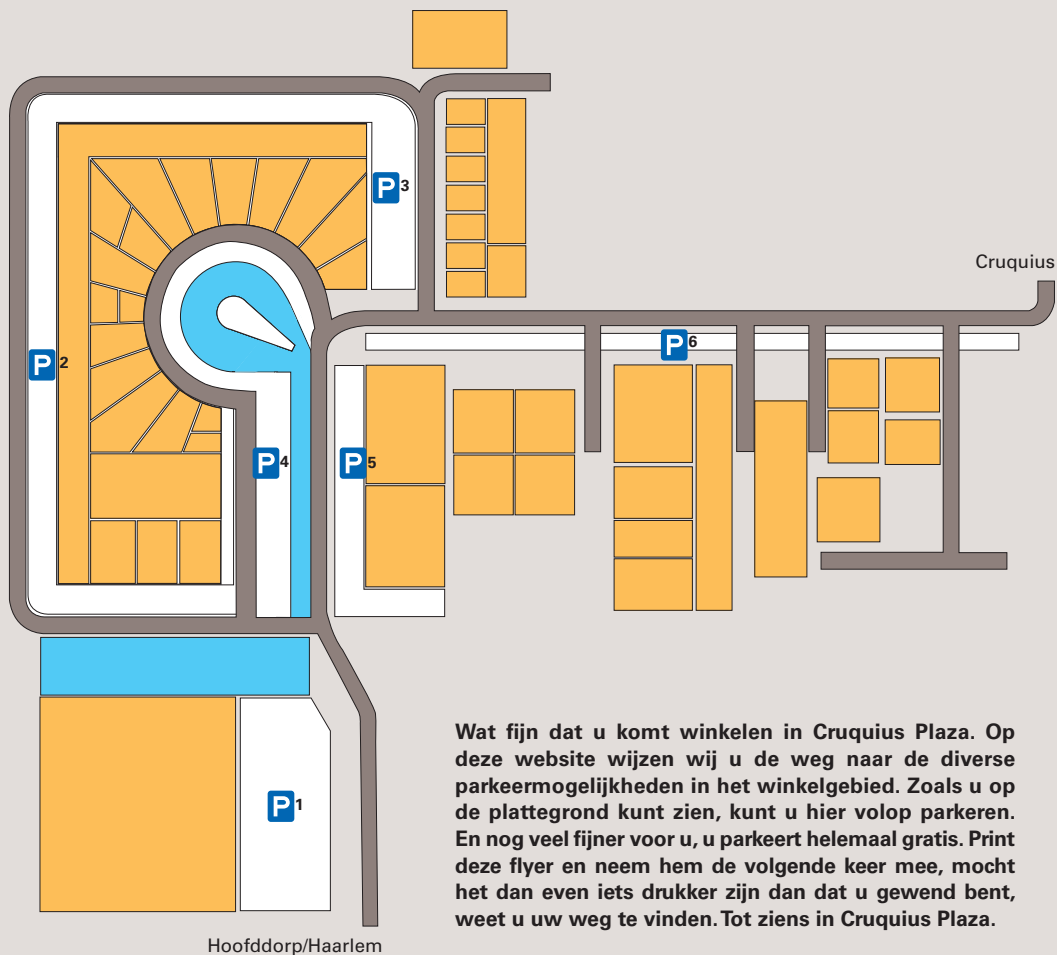

Parkeren Cruquius Plaza

Hoofddorp/Haarlem

- P1 Parkeren Intratuin
- P2 Parkeren Cruquius Plaza
- P3 Parkeren Cruquius Plaza
- P4 Parkeren Cruquius Plaza
- P5 Parkeren Gamma/Praxis
- P6 Parkeren Woonboulevard

Wat fijn dat u komt winkelen in Cruquius Plaza. Op deze website wijzen wij u de weg naar de diverse parkeermogelijkheden in het winkelgebied. Zoals u op de plattegrond kunt zien, kunt u hier volop parkeren. En nog veel fijner voor u, u parkeert helemaal gratis. Print deze flyer en neem hem de volgende keer mee, mocht het dan even iets drukker zijn dan dat u gewend bent, weet u uw weg te vinden. Tot ziens in Cruquius Plaza.